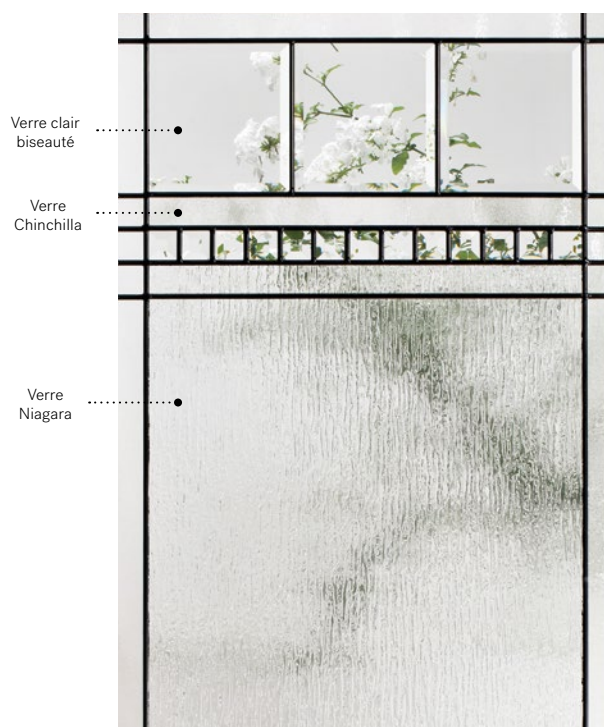

Chanelle

D'une valeur sûre, élégante et intemporelle, le modèle Chanelle s'intègre autant aux architectures classiques qu'aux styles d'aujourd'hui. Grâce à ses lignes épurées et la brillance de son verre biseauté, ce vitrail crée de magnifiques jeux de lumière.

Vitrail : Verre Chinchilla, verre clair biseauté et verre Niagara.

Baguettes : Patinées.

Cadres : Contemporain, Novapvc ou Pré-finissable.

Impostes et latéraux : S'agence parfaitement au verre Niagara.

Modèle disponible sur mesure.

Niveau d'intimité

3/5

SEMI-PRIVÉ

Cadres 22"×64"

Contemporain 10-308-060-003

Novapvc 10-308-060-001

Pré-finissable 10-308-060-002

Cadres 22"×48"

Contemporain 10-308-057-005

Novapvc 10-308-057-003

Pré-finissable 10-308-057-004

Cadres 22"×36"

Contemporain 10-308-050-009

Novapvc 10-308-050-003

Pré-finissable 10-308-050-004

Cadres 22"×17"

Contemporain 10-308-259-003

Novapvc 10-308-259-001

Pré-finissable 10-308-259-002

Cadres 22"×14 7/16"

Contemporain 10-308-260-001

Novapvc N/D

Pré-finissable N/D

Cadres 8"×48"

Contemporain 10-308-017-003

Novapvc 10-308-017-001

Pré-finissable 10-308-017-002

Cadres 8"×36"

Contemporain 10-308-010-008

Novapvc 10-308-010-001

Pré-finissable 10-308-010-002

Cadres 7"×64" Niagara

Contemporain 08-079-005-200

Novapvc 08-079-005-201

Pré-finissable 08-079-005-202