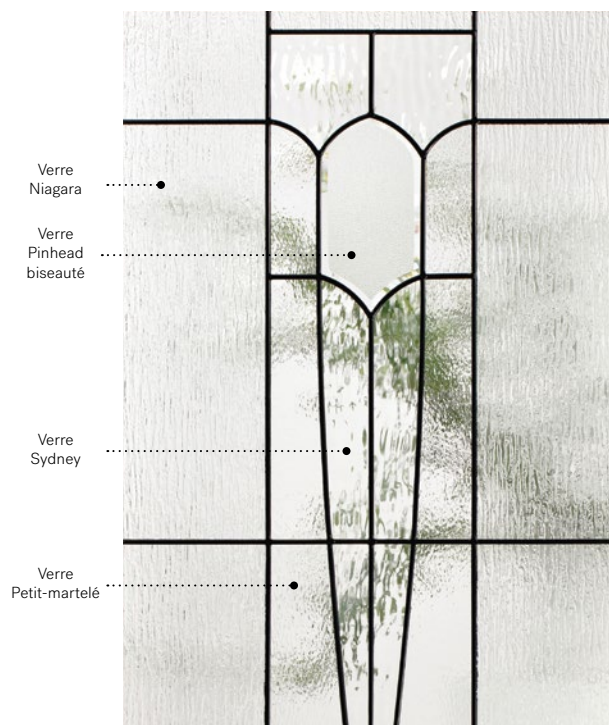

Mistral

Porte d'acier Orléans p.23. Fenêtre de porte Mistral 22" x 48" p.85.

# Mistral

L'élégance de ce vitrail prend source dans le style Art Nouveau. Il se compose de formes simples et élancées, inspirées des illustrations de cette époque.

**Vitrail :** Verre Niagara, verre Sydney, verre Pinhead biseauté et verre Petit-martelé.

**Baguettes :** Zinc ou Patinées.

**Cadres :** Novapvc ou Pré-finissable.

**Impostes et latéraux :** S'agence parfaitement au verre Pinhead. Modèle disponible sur mesure.

Niveau d'intimité

3/5

SEMI-PRIVÉ

Cadres 22" x 64"