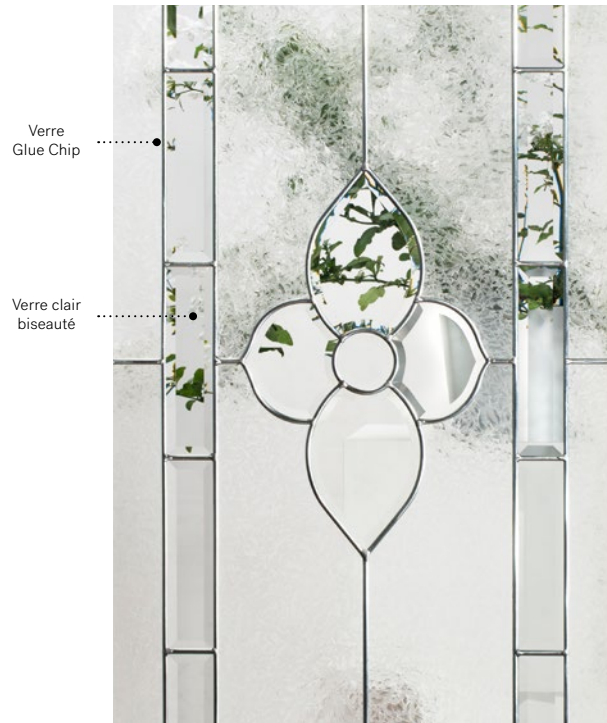

# Verso

Le modèle Verso est un hommage au verre taillé, travaillé en toute simplicité. Ce croisement de lignes perdurera au fils du temps.

**Verre taillé :** Verre au fini sablé avec rainures polies.

**Cadres :** Contemporain, Novapvc ou Pré-finissable.

**Vitrail:** Verre au fini satiné, verre clair biseauté.

**Baguettes:** Patinées.

**Cadres:** Contemporain ou Novapvc.

**Impostes et latéraux:** S'agence parfaitement au verre au fini satiné.

Modèle disponible sur mesure.

# Allure

Orné d'une fleur en verre biseauté, Allure évoque le travail minutieux des joailliers. En atmosphère champêtre ou naturel, il laisse une charmante impression.

**Vitrail:** Verre clair biseauté et verre Glue Chip.

**Baguettes:** Zinc ou Laiton.

**Cadres:** Novapvc ou Pré-finissable.

**Impostes et latéraux:** S'agence parfaitement au verre Glue Chip. Modèle disponible sur mesure.

Niveau d'intimité

**2/5**  
SEMI-PRIVÉ