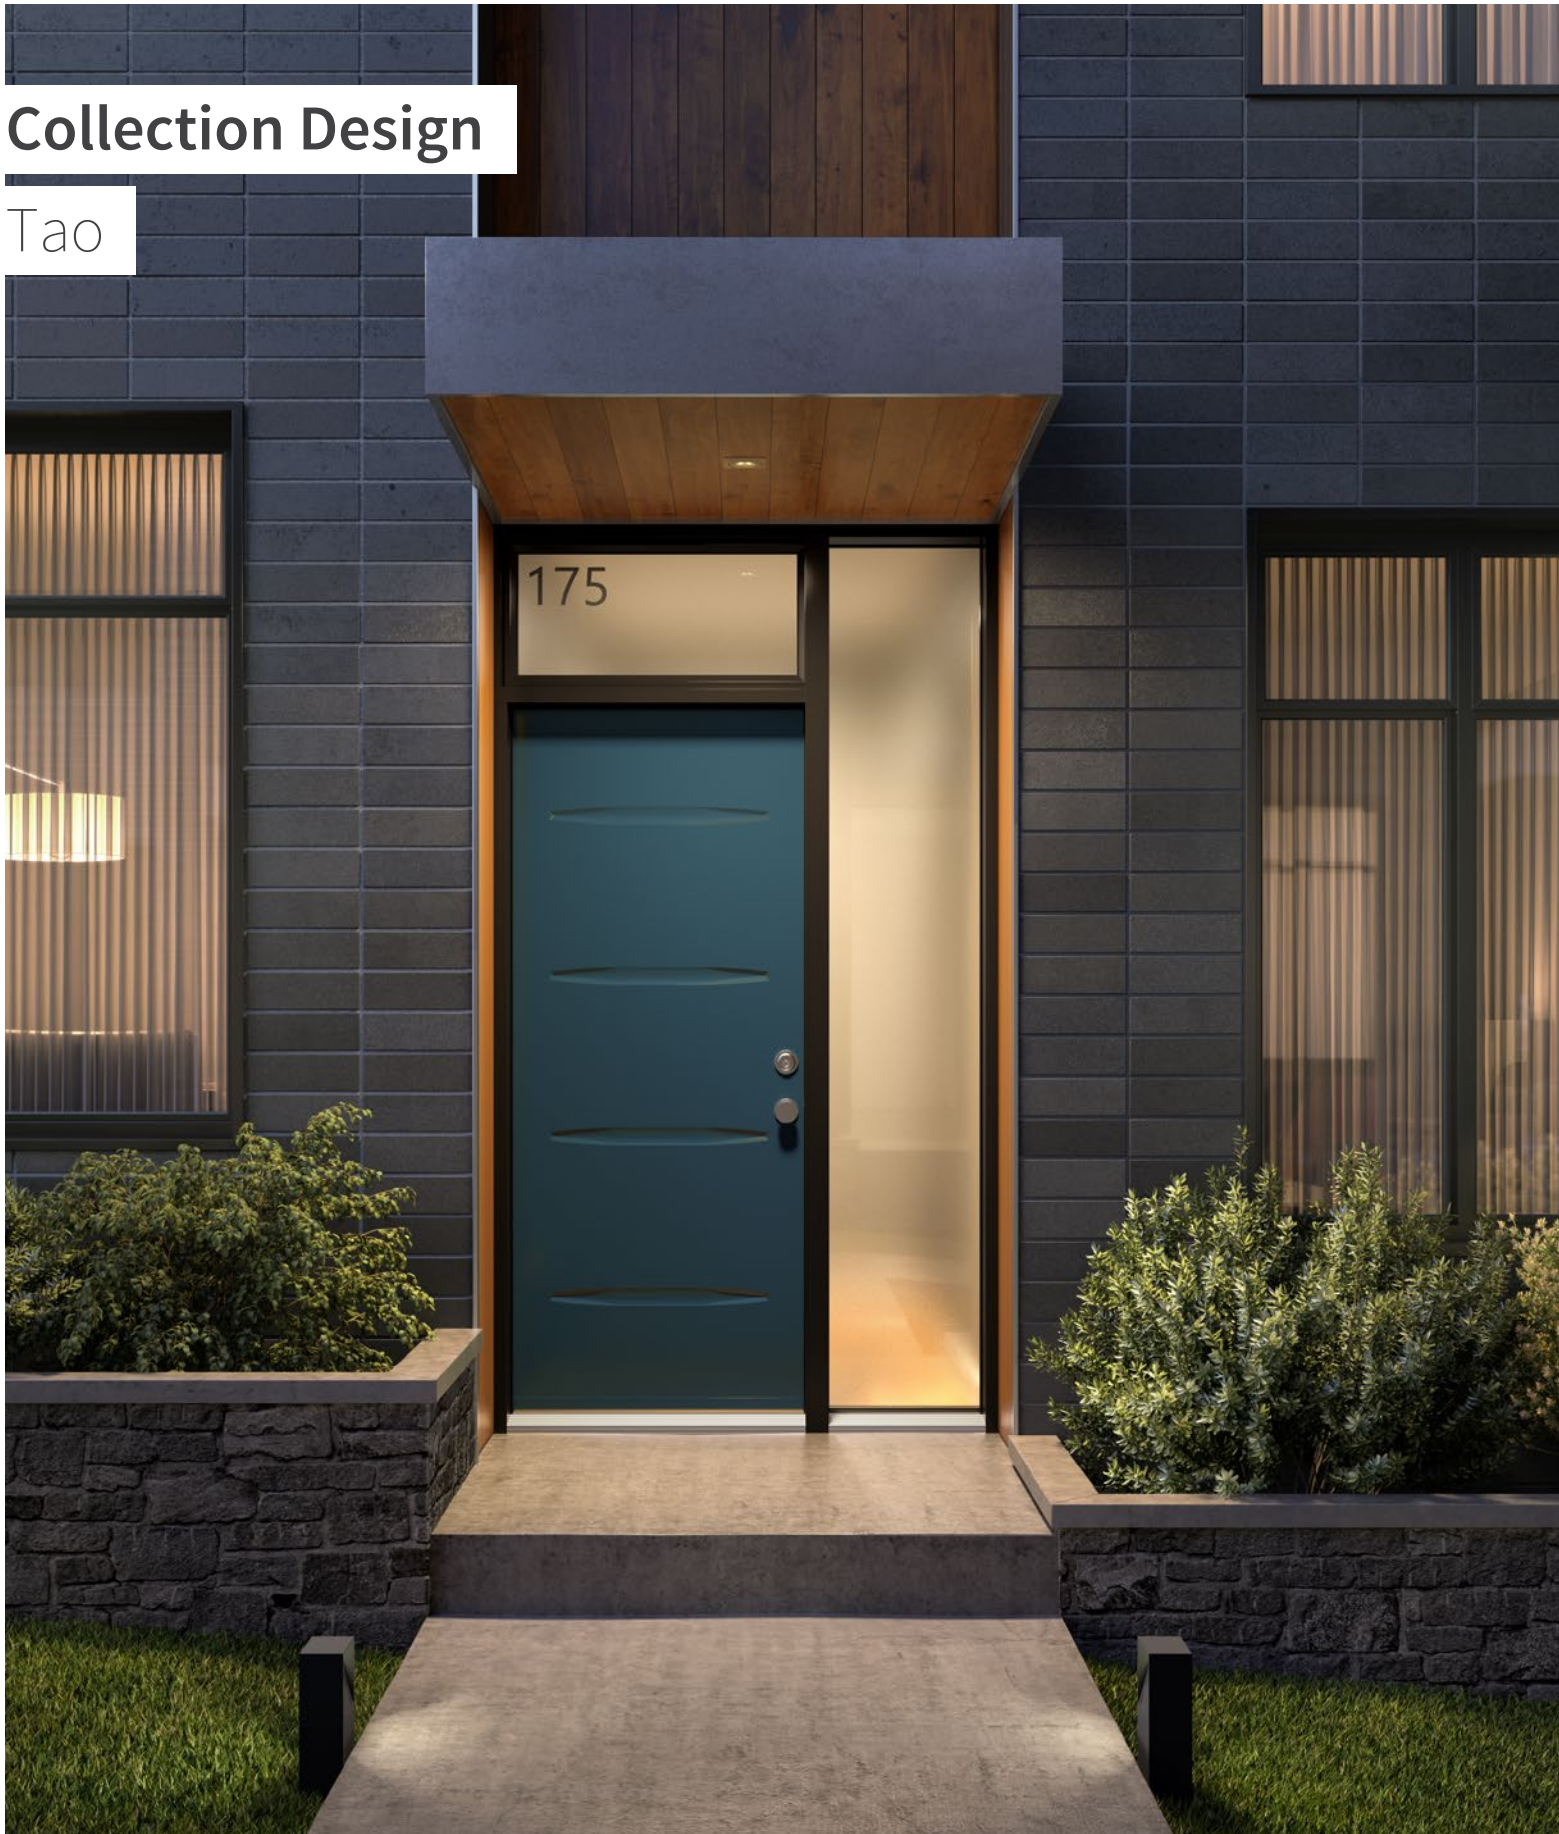

Collection Design

Tao

Porte d'acier Tao p.15. Imposte et latéral en verre au fini satiné p.32.