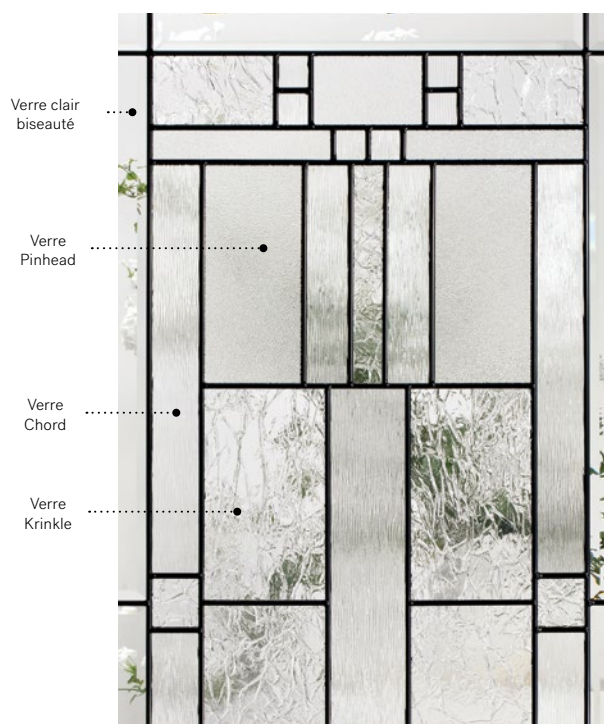

**Vitrail :** Verre clair biseauté, verre Krinkle, verre Chord et verre Pinhead.

**Baguettes :** Zinc ou Patinées.

**Cadres :** Novapvc.

**Impostes et latéraux :** S'agence parfaitement au verre Pinhead. Modèle disponible sur mesure.