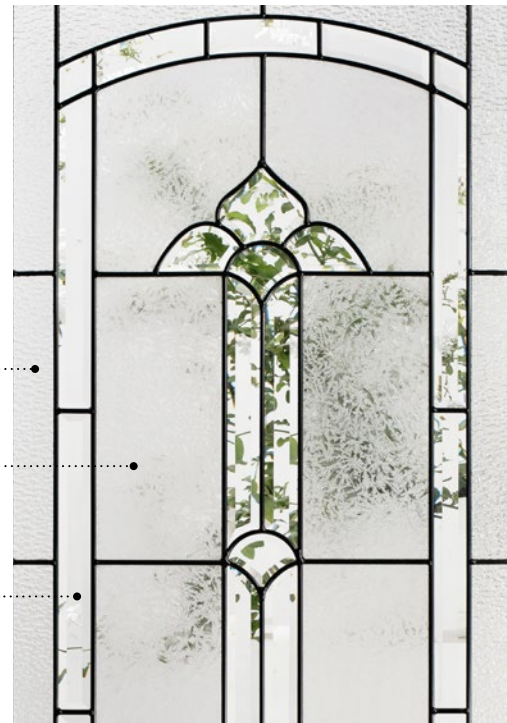

Cathédrale

Avec son design raffiné et constitué d'une multitude de pièces de verre biseauté, Cathédrale est synonyme de splendeur et de brillance. Ce vitrail donnera sans contredit un look élégant à votre demeure.

Vitrail: Verre Granite, verre Glue Chip et verre clair biseauté.

Baguettes: Zinc ou Patinées.

Cadres: Novapvc ou Pré-finissable.

Impostes et latéraux: S'agence parfaitement au verre Granite. Modèle disponible sur mesure.

Verre Granite

Verre Glue Chip

Verre clair biseauté

Niveau d'intimité

2/5

SEMI-PRIVÉ

Cadres	22" x 64"	22" x 48"	22" x 36"	21 5/8" x 9 3/4" Demi-lune
Novapvc	10-036-060	10-036-057	10-036-050	10-036-044
Pré-finissable	10-036-060	10-036-057	10-036-050	10-036-044
	Zinc Pat. 012 003	Zinc Pat. 012 003	Zinc Pat. 015 005	Zinc Pat. 010 009
	018 005	020 011	020 006	017 007

Cadres	7" x 64"	8" x 48"	8" x 36"
Novapvc	10-036-005	10-036-017	10-036-010
Pré-finissable	10-036-005	10-036-017	10-036-010
	Zinc Pat. 011 009	Zinc Pat. 010 002	Zinc Pat. 011 003
	016 004	015 008	019 004