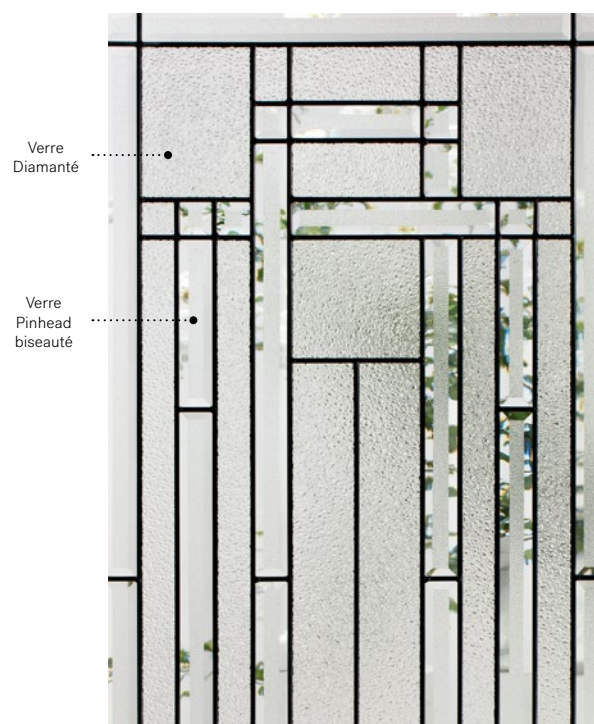

**Cadres:** Contemporain ou Novapvc.

**Impostes et latéraux:** S'agence parfaitement au verre Pinhead. Modèle disponible sur mesure.

Niveau d'intimité

3/5

PRIVÉ

Cadres 22" × 64"

		Zinc	Pat.
Contemporain	10-261-060	008	010
Novapvc	10-261-060	007	001