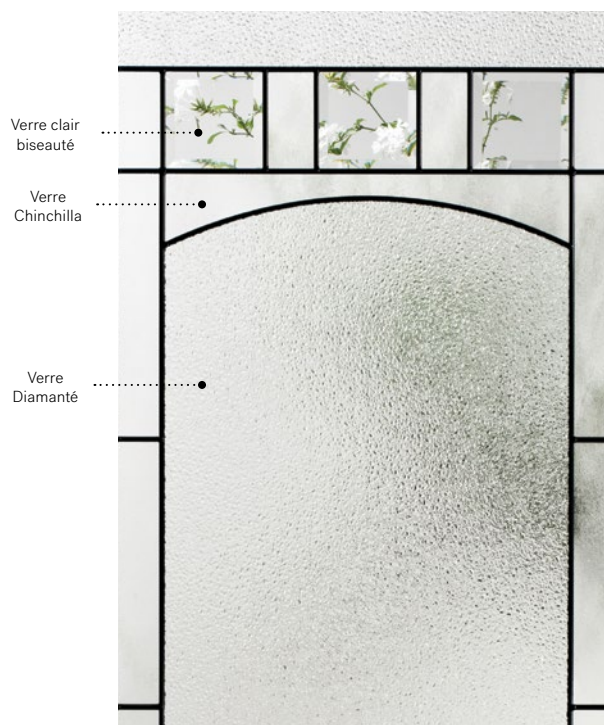

Bistro

Avec sa tête arquée et ses carreaux de verre biseauté, Bistro offre une cure de rajeunissement et un look exceptionnel aux rénovations extérieures. Un look classique et naturel à coup sûr.

Vitrail: Verre Chinchilla, verre clair biseauté et verre Diamanté.
Cadres: Contemporain, Novapvc ou Pré-finissable.
Baguettes: Zinc ou Patinées.
Impostes et latéraux: S'agence parfaitement au verre Chinchilla.
Modèle disponible sur mesure.

Niveau d'intimité

3/5

SEMI-PRIVÉ

	Zinc	Pat.
Contemporain	10-258-060-010	012
Novapvc	10-258-060-009	001
Pré-finissable	10-258-060-011	005

	Zinc	Pat.
Contemporain	10-258-057-011	013
Novapvc	10-258-057-010	001
Pré-finissable	10-258-057-012	005

	Zinc	Pat.
Contemporain	10-258-050-011	013
Novapvc	10-258-050-010	001
Pré-finissable	10-258-050-012	006

	Zinc	Pat.
Contemporain	10-258-259-007	009
Novapvc	10-258-259-005	001
Pré-finissable	10-258-259-008	004

	Zinc	Pat.
Contemporain	10-258-260-007	001
Novapvc	10-258-260-006	008
Pré-finissable	N/D	

	Zinc	Pat.
Contemporain	N/D	
Novapvc	10-258-251-006	001
Pré-finissable	10-258-251-007	004

	Zinc	Pat.
Contemporain	10-258-005-009	011
Novapvc	10-258-005-008	001
Pré-finissable	10-258-005-010	005

	Zinc	Pat.
Contemporain	10-258-017-009	011
Novapvc	10-258-017-008	001
Pré-finissable	10-258-017-010	003

	Zinc	Pat.
Contemporain	10-258-010-008	010
Novapvc	10-258-010-007	001
Pré-finissable	10-258-010-009	006