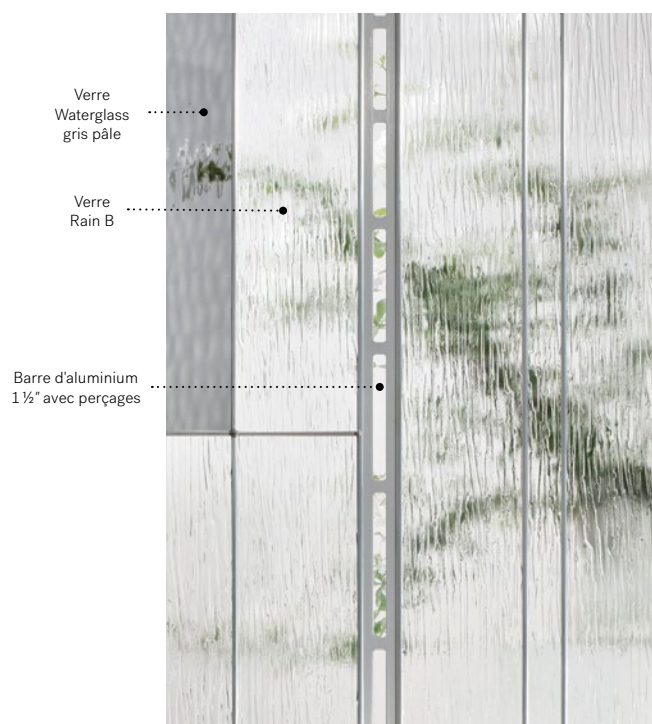

**Vitrail:** Verre Waterglass gris pâle, verre Rain B et barre d'aluminium 1 ½" avec perçages.

**Baguettes:** Zinc.

**Cadres:** Contemporain ou Novapvc.

**Impostes et latéraux:** S'agence parfaitement au verre Rain B. Modèle disponible sur mesure.