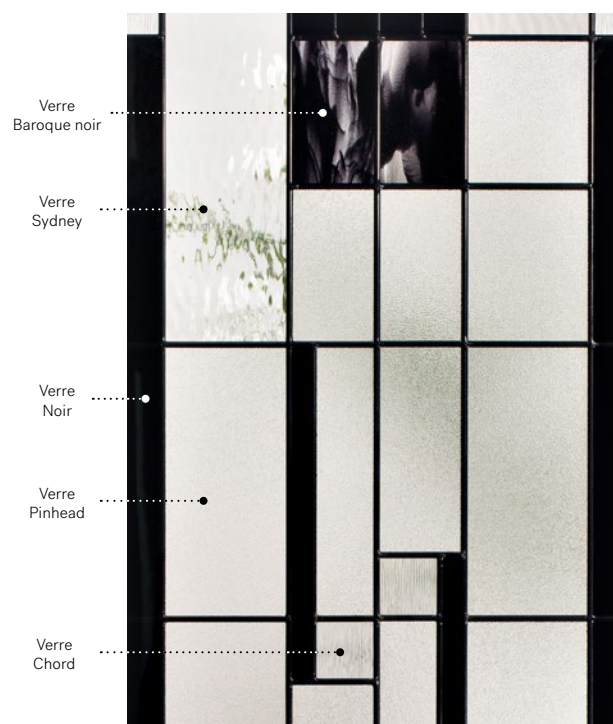

Kallima

Les amoureux du verre artisanal seront charmés par le Kallima. Caractérisé par ses pièces uniques de verres noir et clair fusionnés, ce vitrage assurera un look distinctif à votre demeure.

Vitrail: Verre Chord, verre Sydney, verre Noir, verre Baroque noir et verre Pinhead.

Baguettes: Patinées.

Cadres: Contemporain, Novapvc ou Pré-finissable.

Impostes et latéraux: S'agence parfaitement au verre Pinhead. Modèle disponible sur mesure.

Niveau d'intimité

4/5

PRIVÉ

Cadres 22" × 64"

Contemporain 10-229-060-009
Novapvc 10-229-060-001
Pré-finissable 10-229-060-003

Cadres 22" × 48"

Cadres 22" × 36"

Cadres 22" × 14 7/16"

Cadres 15 25/32" × 39 25/32" Oval

Contemporain N/D
Novapvc N/D
Pré-finissable 10-229-027-005

Cadres 7" × 64"

Contemporain 10-229-005-010
Novapvc 10-229-005-001
Pré-finissable 10-229-005-003

Cadres 8" × 48"

Cadres 8" × 36"

Cadres 13 7/8" × 79" Hors tout

Contemporain 10-229-211-001