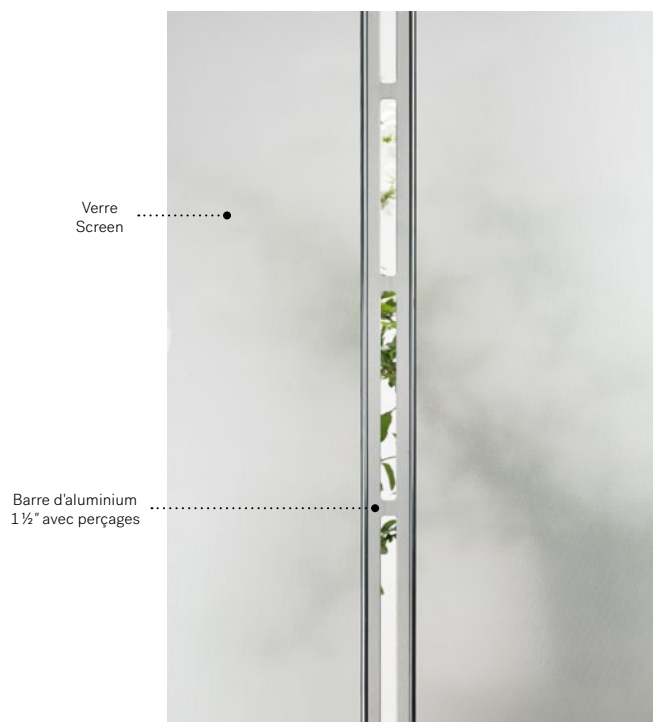

# Tandem

Dans un design minimaliste où se côtoient différents matériaux, la personnalité forte de ce vitrail crée un équilibre moderne parfait.

**Vitrail:** Verre Screen et barre d'aluminium 1 ½" avec perçages.

**Baguettes:** Zinc.

**Cadres:** Contemporain.

**Impostes et latéraux:** S'agence parfaitement au verre Screen.  
Modèle disponible sur mesure.

Niveau d'intimité

4/5

SEMI-PRIVÉ

**Cadres** 22" x 64"  
**Contemporain** 10-360-060-001