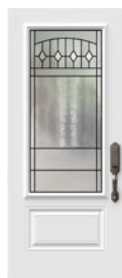

Cadres 22" × 48"

Contemporain 10-324-057-006

Novapvc 10-324-057-003

Pré-finissable 10-324-057-004