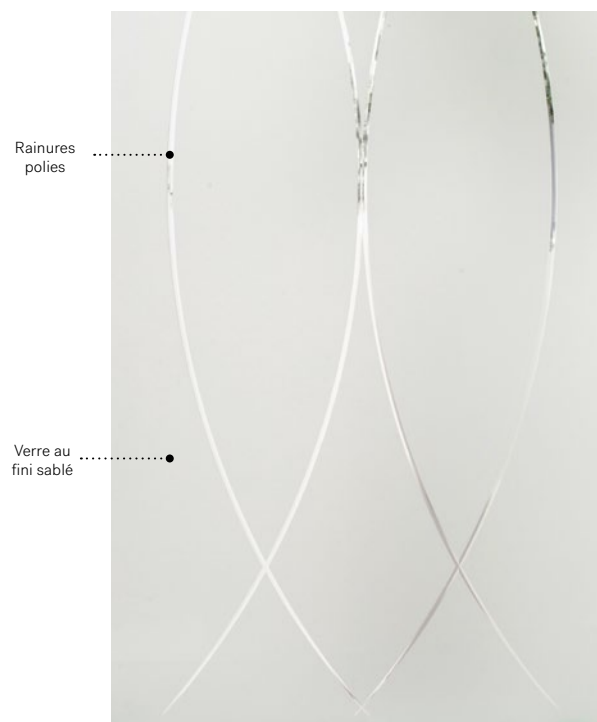

# Verso

Le modèle Verso est un hommage au verre taillé, travaillé en toute simplicité. Ce croisement de lignes perdurera au fils du temps.

**Verre taillé :** Verre au fini sablé avec rainures polies.

**Cadres :** Contemporain, Novapvc ou Pré-finissable.

**Impostes et latéraux :** S'agence parfaitement au verre au fini sablé.

Modèle disponible sur mesure.

Niveau d'intimité

4/5

PRIVÉ

Cadres	22"×64"	22"×48"	22"×36"	7"×64"	8"×48"	8"×36"
Contemporain	06-369-060-003	06-369-057-003	06-369-050-003	06-369-005-003	06-369-017-003	06-369-010-003
Novapvc	06-369-060-001	06-369-057-001	06-369-050-001	06-369-005-001	06-369-017-001	06-369-010-001
Pré-finissable	06-369-060-002	06-369-057-002	06-369-050-002	06-369-005-002	06-369-017-002	06-369-010-002

# Winchester

Porte d'acier Orléans p.23. Fenêtre de porte Winchester 22" x 48" p.93. Imposte en verre au fini satiné.

NOUVEAU