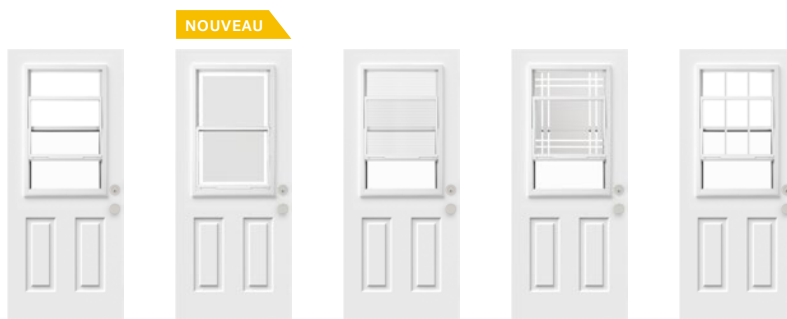

### Options

Verre Clair

Verre Edge **NOUVEAU**

Verre Masterline

Verre Transit

Carrelage distinction CAAL ou CAFA

Guillotine Noire & Blanche

	22" x 36"	22" x 36"	22" x 36"	22" x 36"	22" x 36"
Couleur	Verre clair	Edge	Verre Masterline	Transit	Carrelage Distinction
Blanc	02-079-050-005	02-079-050-062	02-079-050-049	02-263-050-002	02-017-050-005 (CAAL) 02-020-050-009 (CAFA)
Noir & blanc	02-079-050-052	02-079-050-063	02-079-050-053	02-263-050-007	N/D