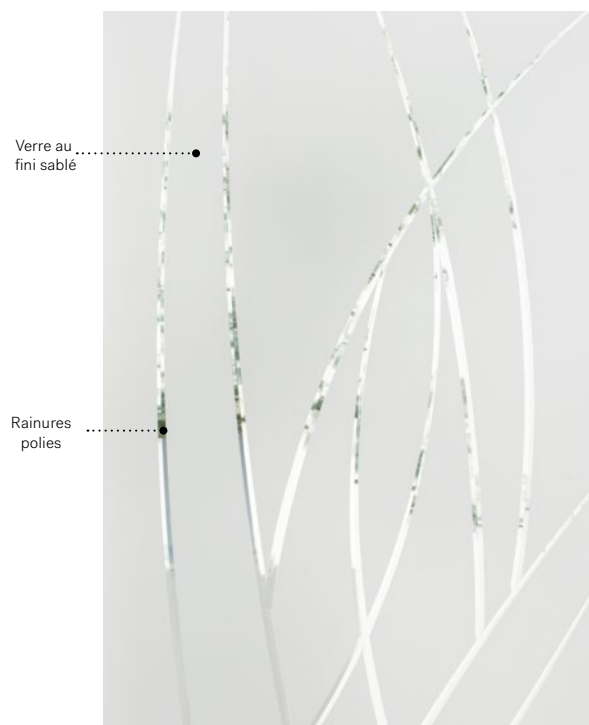

Alys

Porte d'acier Uno. Fenêtre de porte Alys 22" x 64" p.63.

# Alys

D'un style à la fois naturel et abstrait, ce design évoque le mouvement. La composition de ce verre taillé confèrera à votre entrée un look au caractère authentique.

**Verre taillé:** Verre au fini sablé et rainures polies.  
**Cadres:** Contemporain, Novapvc ou Pré-finissable.  
**Impostes et latéraux:** S'agence parfaitement au verre au fini sablé.  
 Modèle disponible sur mesure.