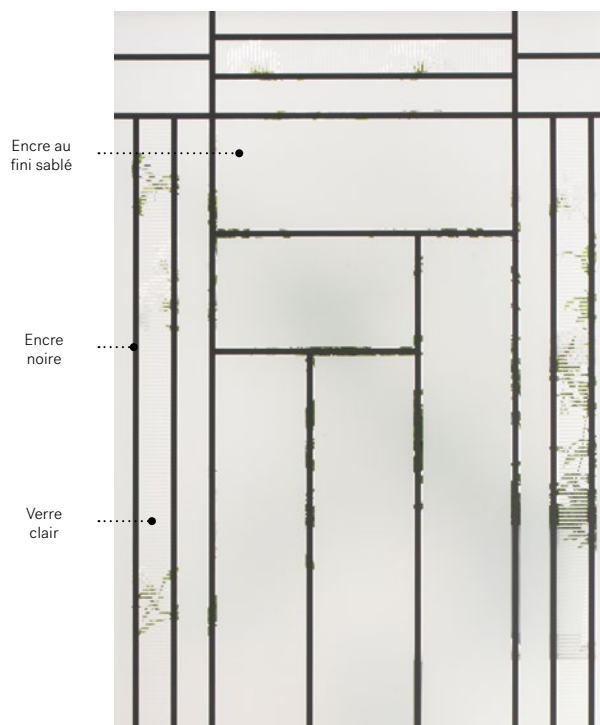

# Louisbourg

Porte d'acier Orléans p.23. Fenêtre de porte Louisbourg 22" x 48" p.83.

# Louisbourg

Structurée et soignée, cette configuration nous rappelle les œuvres d'art de gravure sur verre. Son asymétrie et les trames qui y sont intégrées dynamisent ce vitrage.

**Sérigraphie:** Encre au fini sablé et encre noire.

**Cadres:** Contemporain ou Novapvc.

**Impostes et latéraux:** S'agence parfaitement au verre au fini sablé.

Modèle disponible sur mesure.

Niveau d'intimité

4/5

SEMI-PRIVÉ

**Cadres** 22"×64"

Contemporain 07-314-060-007