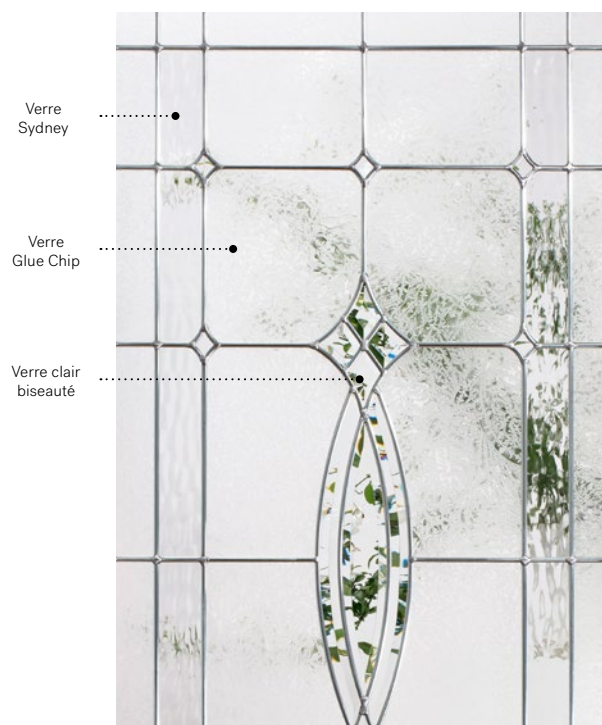

Évangeline II

Influencées par les arts décoratifs du début du siècle, les pièces qui composent le modèle Évangeline II plairont aux amateurs de vitrail. Ce modèle est une valeur sûre pour les maisons champêtres ou classiques.

Vitrail : Verre Sydney, verre Glue Chip et verre clair biseauté.
Baguettes : Zinc, Patinées ou Laiton.
Cadres : Novapvc ou Pré-finissable.
Impostes et latéraux : S'agence parfaitement au verre Glue Chip.
Modèle disponible sur mesure.

Niveau d'intimité **3/5**
SEMI-PRIVÉ

Cadres	22"×64"	22"×48"	22"×36"	15 ²¹/₃₂"×39 ²⁵/₃₂" Oval
	Zinc Pat. Laiton	Zinc Pat. Laiton	Zinc Pat. Laiton	Zinc Pat. Laiton
Novapvc	10-054-060 008 026 002	10-054-057 006 032 001	10-054-050 008 024 002	N/D
Pré-finissable	10-054-060 017 032 004	10-054-057 017 034 019	10-054-050 016 033 004	10-054-027 012 014 013

Cadres	7"×64"	8"×48"	8"×36"	13 ⁷/₈"×79" Hors tout
	Zinc Pat. Laiton	Zinc Pat. Laiton	Zinc Pat. Laiton	Zinc Pat. Laiton
Novapvc	10-054-005 008 026 007	10-054-017 005 017 001	10-054-010 008 021 002	10-054-211 002 001 003
Pré-finissable	10-054-005 018 033 003	10-054-017 008 020 010	10-054-010 014 027 005