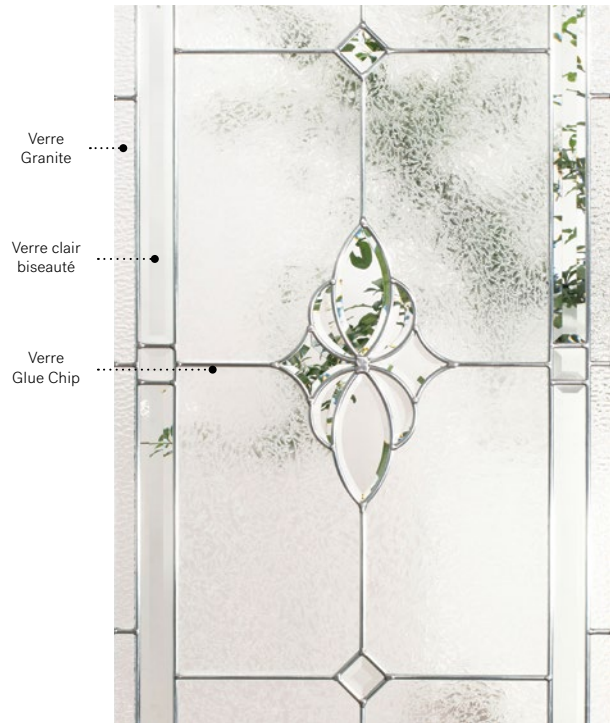

# Mystique

Le modèle Mystique démontre le savoir-faire des artistes verriers. L'agencement du verre biseauté crée de superbes réfractions de lumière et met de l'avant la finesse du médaillon central.

**Vitrail :** Verre Granite, verre Glue Chip et verre clair biseauté.

**Baguettes :** Zinc ou Laiton.

**Cadres :** Novapvc et Pré-finissable.

**Impostes et latéraux :** S'agence parfaitement au verre Glue Chip. Modèle disponible sur mesure.

Niveau d'intimité

2/5

SEMI-PRIVÉ

Cadres	22"×64"	22"×48"	22"×36"	21 5/8"×9 3/4" D-Lune	15 2 1/2"×39 25/32" Oval
Novapvc	10-084-060   008   002	10-084-057   008   002	10-084-050   012   002	10-084-044   002   001	N/D
Pré-finissable	10-084-060   014   004	10-084-057   018   007	10-084-050   021   007	10-084-044   008   010	10-084-027   015   016