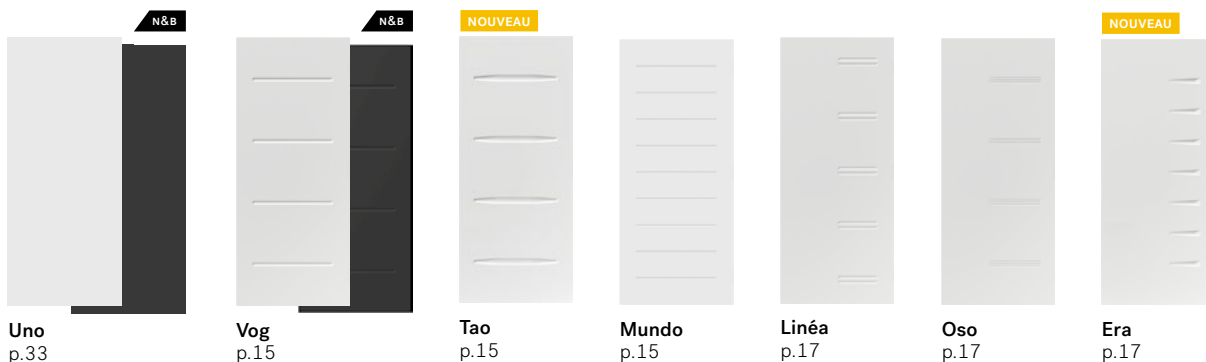

Portes d'acier

Collection Design

Uno
p.33

Vog
p.15

Tao
p.15

Mundo
p.15

Linéa
p.17

Oso
p.17

Era
p.17